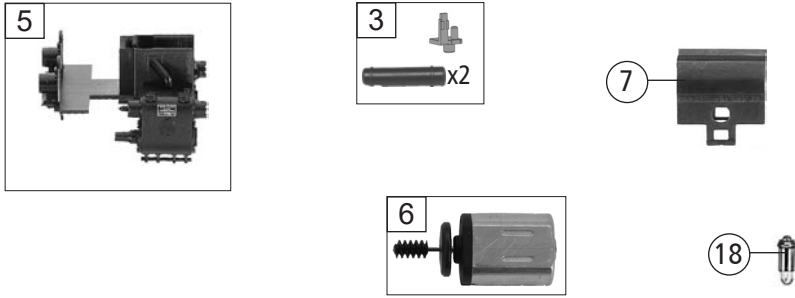

706104		ÖBB	Br 64	=		N
706184				=		N
Pos. Nr. Pos.no.	Beschreibung Description	Art.-Nr. Art.no.	Preisgruppe Price bracket			
1	Haftreifen Traction tyre	00547004	1			
2	Deckplatte unten Lower cover plate	43706104	6			
3	Luftkessel+Isolierstück Air tank+ Insulating piece	70610410	6			
4	Vor-Nachlaufgestell Front-Rear carrying wheels	47706104	16			
5	Zylinderkasten Cylinder box	00487064	16			
6	Motor kpl. Motor complete	145988	28			
7	Motorhaltebügel Motor retainer clip	00507906	2			
8	Treibrad links Driving wheel left	00517079	7			
9	Treibrad rechts Driving wheel right	00517080	7			
10	Kuppelrad ohne Nut Coupling wheel w/o groove	00517081	7			
11	Kuppelrad mit Nut Coupling wheel w. groove	00517082	7			
12	Achse Axle	00527007	1			
13	Radsatz Vor-Nachlaufgestell Wheelset for carrying wheels	00537030	11			
14	Untersetzungsrad Z=26/19 Reduction gearwheel	56716700	3			
15	Zahnrad Z=24 Gearwheel	00567152	6			
16	SK - Schraube M1,6x3 mm SK - Screw	125023	3			
17	Bundbolzen f. Zahnrad Flanged bolt for gearwheel	00730564	2			
18	Ers. -Glühlampe Repl. lamp bulb	00006535	8			
19	Standard Steckkupplung Standard plug-in coupling	9525	---			
20	Profi Steckkupplung Pro plug-in coupling	9545	---			
21	Kupplung N-Spur Coupling	98189	6