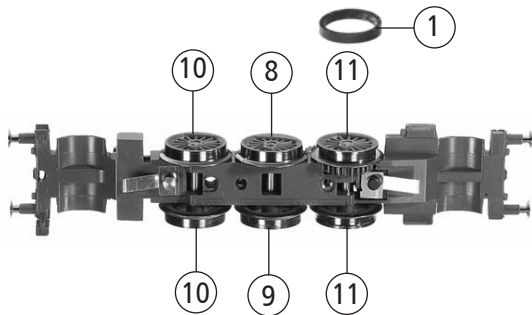

706104		ÖBB	Br 64	=		N
706184				=		N
Pos. Nr. Pos.no.	Beschreibung Description	Art.-Nr. Art.no.	Preisgruppe Price bracket			
1	Haftreifen Traction tyre	00547004	1			
2	Deckplatte unten Lower cover plate	43706104	6			
3	Luftkessel+Isolierstück Air tank+ Insulating piece	70610410	6			
4	Vor-Nachlaufgestell Front-Rear carrying wheels	47706104	16			
5	Zylinderkasten Cylinder box	00487064	16			
6	Motor kpl. Motor complete	145988	28			
7	Motorhaltebügel Motor retainer clip	00507906	2			
8	Treibrad links Driving wheel left	00517079	7			
9	Treibrad rechts Driving wheel right	00517080	7			
10	Kuppelrad ohne Nut Coupling wheel w/o groove	00517081	7			
11	Kuppelrad mit Nut Coupling wheel w. groove	00517082	7			
12	Achse Axle	00527007	1			
13	Radsatz Vor-Nachlaufgestell Wheelset for carrying wheels	00537030	11			
14	Untersetzungsrad Z=26/19 Reduction gearwheel	56716700	3			
15	Zahnrad Z=24 Gearwheel	00567152	6			
16	SK - Schraube M1,6x3 mm SK - Screw	125023	3			
17	Bundbolzen f. Zahnrad Flanged bolt for gearwheel	00730564	2			
18	Ers. -Glühlampe Repl. lamp bulb	00006535	8			
19	Standard Steckkupplung Standard plug-in coupling	9525	---			
20	Profi Steckkupplung Pro plug-in coupling	9545	---			
21	Kupplung N-Spur Coupling	98189	6