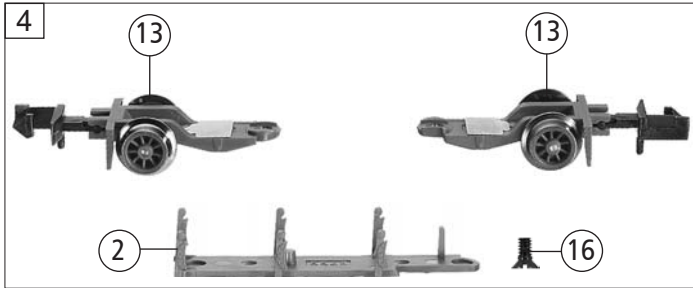

706104		ÖBB	Br 64	=		N
706184				=		N
Pos. Nr. Pos.no.	Beschreibung Description	Art.-Nr. Art.no.	Preisgruppe Price bracket			
1	Haftreifen Traction tyre	00547004	1			
2	Deckplatte unten Lower cover plate	43706104	6			
3	Luftkessel+Isolierstück Air tank+ Insulating piece	70610410	6			
4	Vor-Nachlaufgestell Front-Rear carrying wheels	47706104	16			
5	Zylinderkasten Cylinder box	00487064	16			
6	Motor kpl. Motor complete	145988	28			
7	Motorhaltebügel Motor retainer clip	00507906	2			
8	Treibrad links Driving wheel left	00517079	7			
9	Treibrad rechts Driving wheel right	00517080	7			
10	Kuppelrad ohne Nut Coupling wheel w/o groove	00517081	7			
11	Kuppelrad mit Nut Coupling wheel w. groove	00517082	7			
12	Achse Axle	00527007	1			
13	Radsatz Vor-Nachlaufgestell Wheelset for carrying wheels	00537030	11			
14	Untersetzungsrad Z=26/19 Reduction gearwheel	56716700	3			
15	Zahnrad Z=24 Gearwheel	00567152	6			
16	SK - Schraube M1,6x3 mm SK - Screw	125023	3			
17	Bundbolzen f. Zahnrad Flanged bolt for gearwheel	00730564	2			
18	Ers. -Glühlampe Repl. lamp bulb	00006535	8			
19	Standard Steckkupplung Standard plug-in coupling	9525	---			
20	Profi Steckkupplung Pro plug-in coupling	9545	---			
21	Kupplung N-Spur Coupling	98189	6