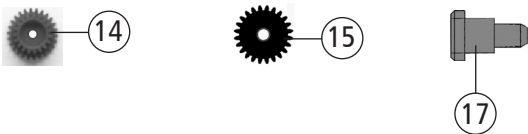

706104		ÖBB	Br 64	=		N
706184				=		N
Pos. Nr. Pos.no.	Beschreibung Description	Art.-Nr. Art.no.	Preisgruppe Price bracket			
1	Haftreifen Traction tyre	00547004	1			
2	Deckplatte unten Lower cover plate	43706104	6			
3	Luftkessel+Isolierstück Air tank+ Insulating piece	70610410	6			
4	Vor-Nachlaufgestell Front-Rear carrying wheels	47706104	16			
5	Zylinderkasten Cylinder box	00487064	16			
6	Motor kpl. Motor complete	145988	28			
7	Motorhaltebügel Motor retainer clip	00507906	2			
8	Treibrad links Driving wheel left	00517079	7			
9	Treibrad rechts Driving wheel right	00517080	7			
10	Kuppelrad ohne Nut Coupling wheel w/o groove	00517081	7			
11	Kuppelrad mit Nut Coupling wheel w. groove	00517082	7			
12	Achse Axle	00527007	1			
13	Radsatz Vor-Nachlaufgestell Wheelset for carrying wheels	00537030	11			
14	Untersetzungsrad Z=26/19 Reduction gearwheel	56716700	3			
15	Zahnrad Z=24 Gearwheel	00567152	6			
16	SK - Schraube M1,6x3 mm SK - Screw	125023	3			
17	Bundbolzen f. Zahnrad Flanged bolt for gearwheel	00730564	2			
18	Ers. -Glühlampe Repl. lamp bulb	00006535	8			
19	Standard Steckkupplung Standard plug-in coupling	9525	---			
20	Profi Steckkupplung Pro plug-in coupling	9545	---			
21	Kupplung N-Spur Coupling	98189	6